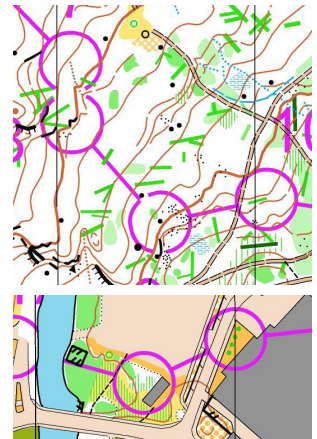

HJÄRTLIGT VÄLKOMNA! HESTRA IF, BORÅS