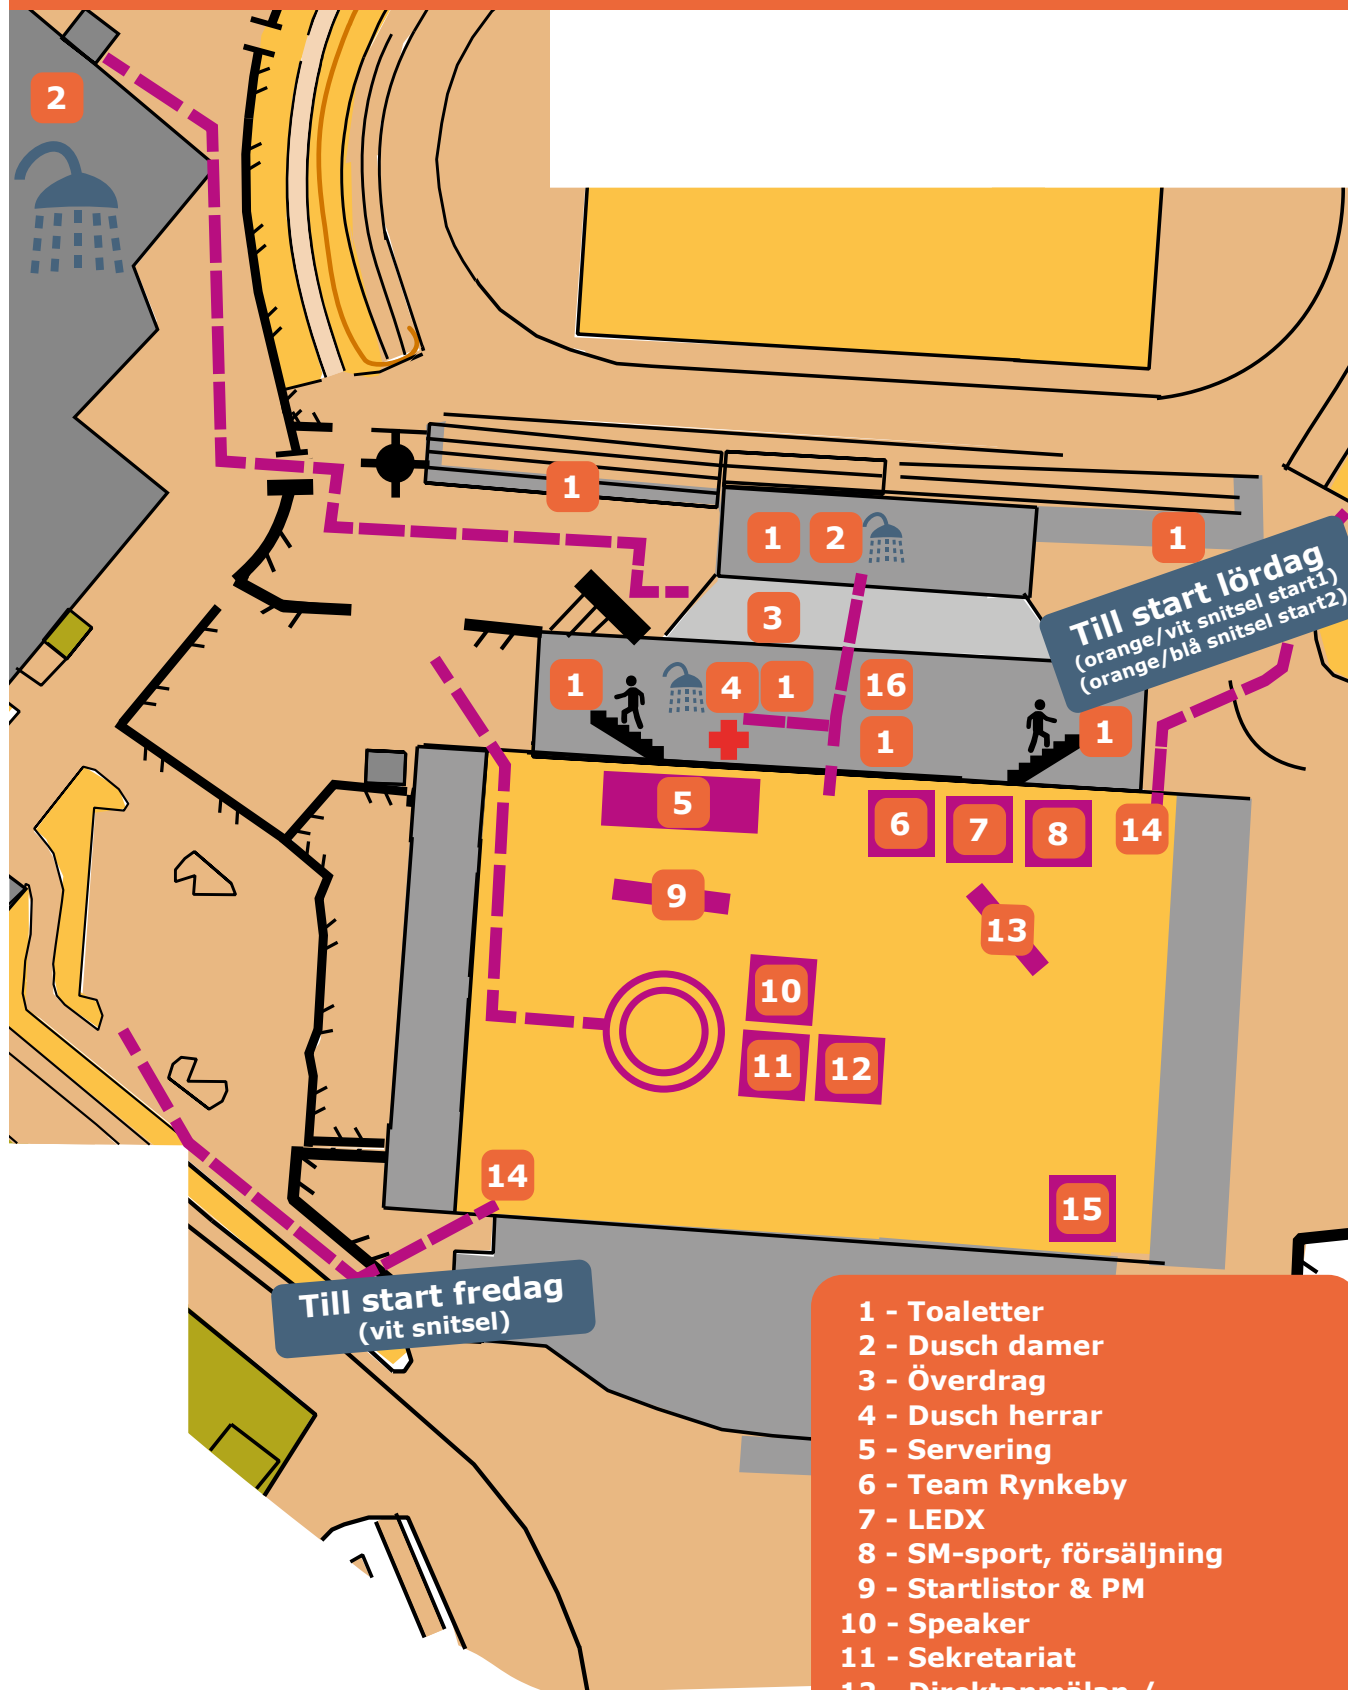

# Arenakarta Sprint by Night och Downhill Sprint 2024

- 1 - Toaletter
- 2 - Dusch damer
- 3 - Överdrag
- 4 - Dusch herrar
- 5 - Servering
- 6 - Team Rynkeby
- 7 - LEDX
- 8 - SM-sport, försäljning
- 9 - Startlistor & PM
- 10 - Speaker
- 11 - Sekretariat
- 12 - Direktanmälan / löparservice
- 13 - Prisutdelning
- 14 - Töm / check
- 15 - Kvällsmat / lunch (förbokad)
- 16 - Nummerlappar fredag

## O-EVENT

Den självklara höstavlutningen för **ALLA** orienterare!