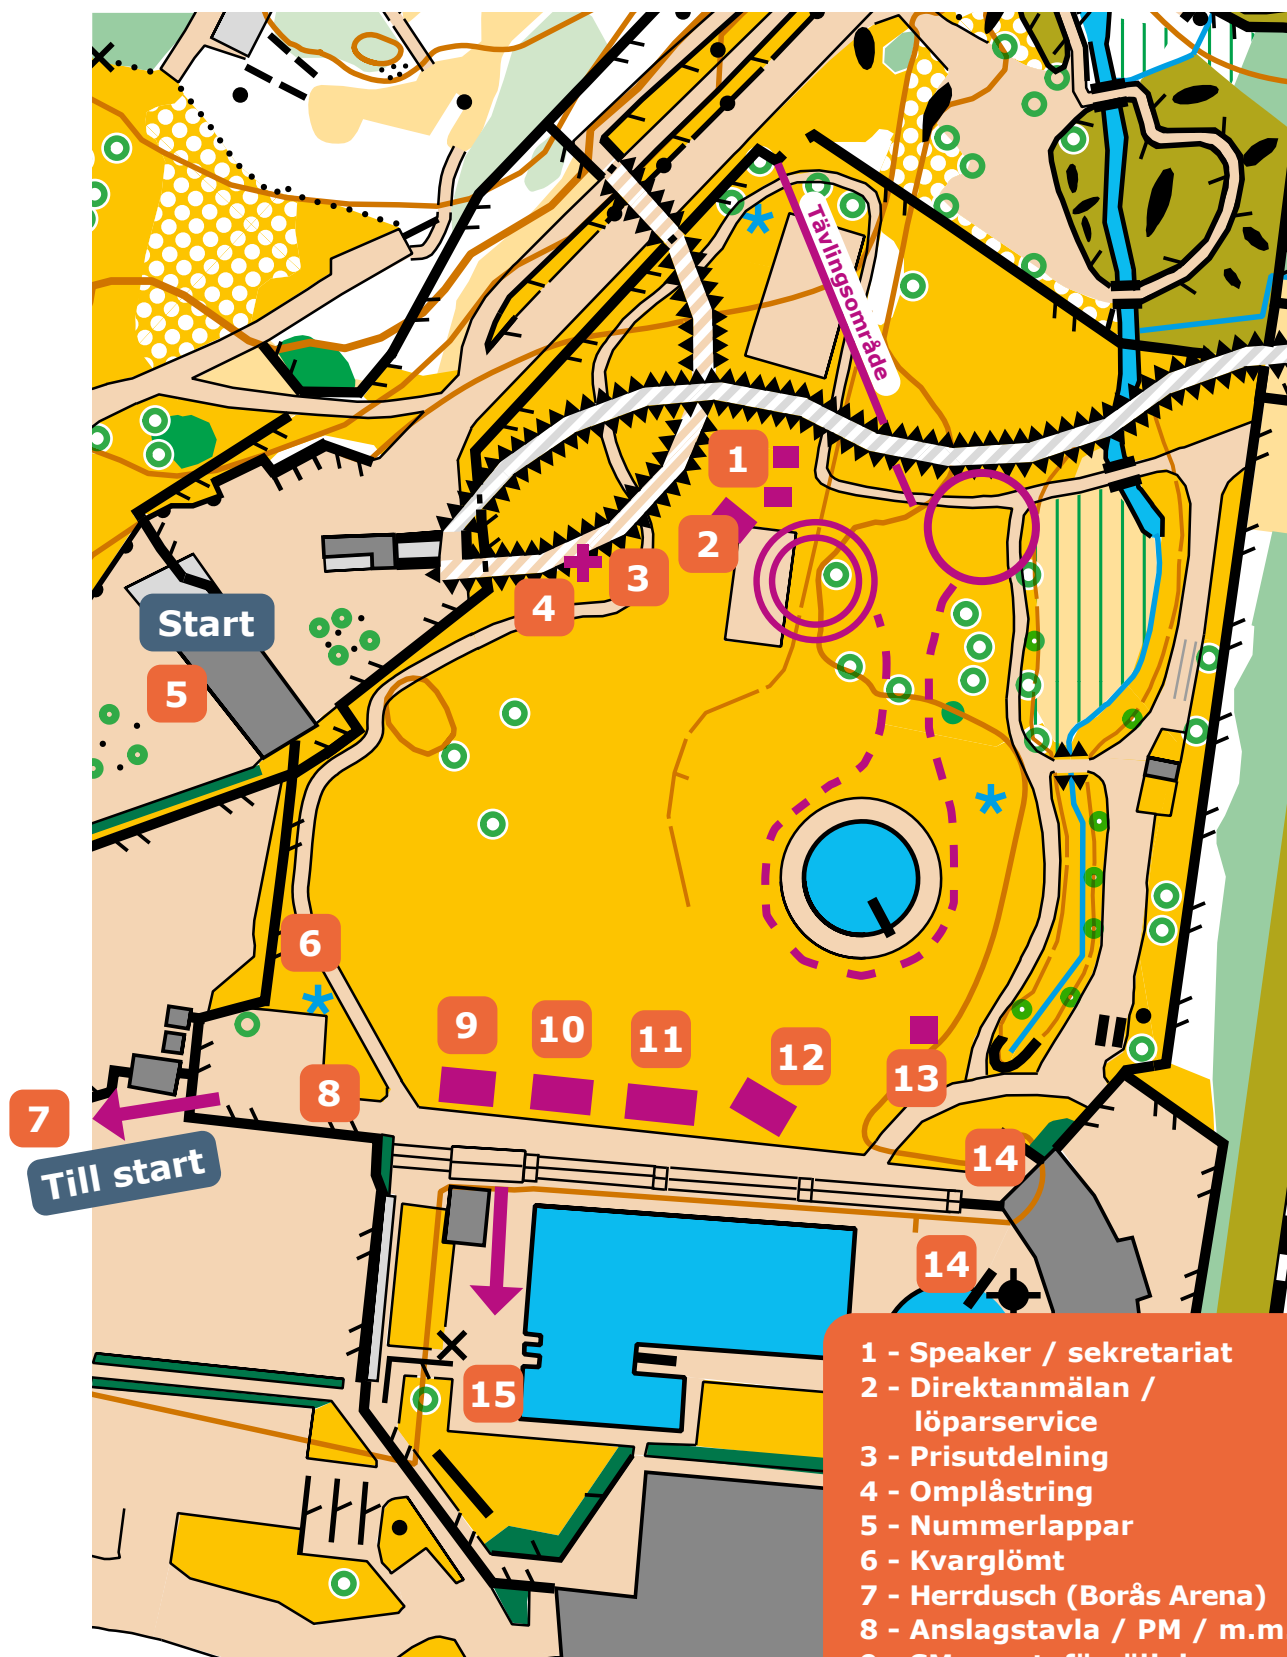

Arenakarta ZOOrientering 2024

- 1 - Speaker / sekretariat
- 2 - Direktanmälan / löparservice
- 3 - Prisutdelning
- 4 - Omplåstring
- 5 - Nummerlappar
- 6 - Kvarglömt
- 7 - Herrdusch (Borås Arena)
- 8 - Anslagstavla / PM / m.m.
- 9 - SM-sport, försäljning
- 10 - Team Rynkeby
- 11 - Servering / grill
- 12 - Lunch (förbokad)
- 13 - Knatteknat
- 14 - Toaletter
- 15 - Damdusch (simarenan)

O-EVENT

Den självklara höstavlutningen för **ALLA** orienterare!